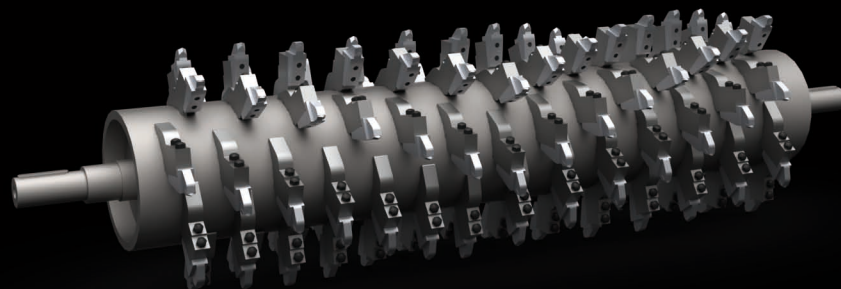

BROYEUR DE SOL

Grâce à l'expérience conjuguée du milieu forestier et des travaux publics, PLAISANCE ÉQUIPEMENTS est en mesure de proposer une gamme de broyeurs de sol répondant aux sollicitations les plus rudes.

Disposant d'un rotor de gros diamètre et d'une vitesse de rotation réduite, les broyeurs de sol peuvent travailler jusqu'à 50 cm de profondeur. Utilisables aussi bien dans le milieu forestier que celui des travaux publics, les broyeurs de sol sont aussi à l'aise dans le broyage des souches et des racines en profondeur, que dans la préparation des chemins et des routes.

Avec un rendement plus de cinq fois supérieur à celui d'une dent à dessoucher, il est l'outil idéal pour préparer le sol forestier, viticole ou arboricole après abattage et avant exploitation.

Caractéristiques techniques

Les broyeurs de sol PLAISANCE ÉQUIPEMENTS bénéficient d'un double entraînement latéral par pignons, permettant de transmettre une puissance et un couple élevés à une vitesse de rotation réduite.

La conception innovante des rotor ainsi que les outils à pointes carbure de nouvelle génération garantissent des rendements élevés et une qualité de travail supérieure.