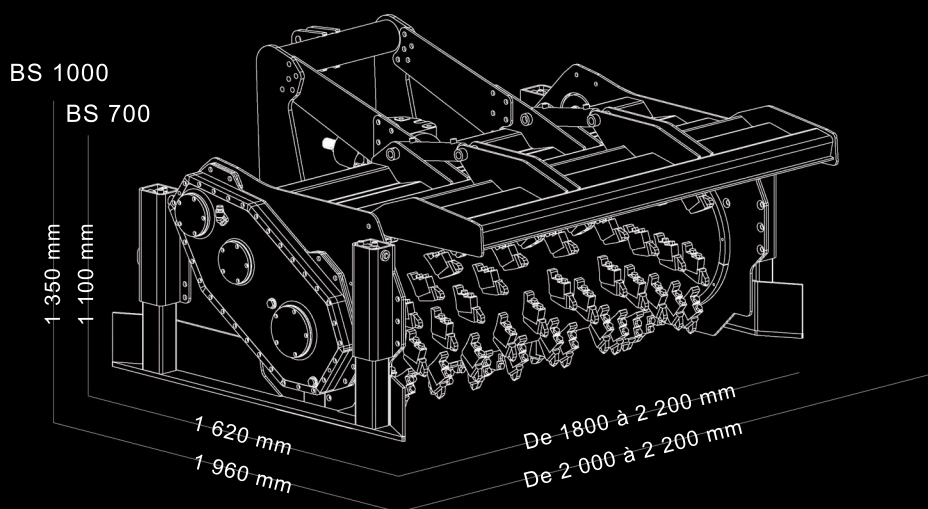

Route de Lunéville 54540 MONTIGNY Tél. 03 83 42 15 79

e-mail : contact@plaisance-equipements.com

www.plaisance-equipements.com

Fax. 03 83 42 24 21